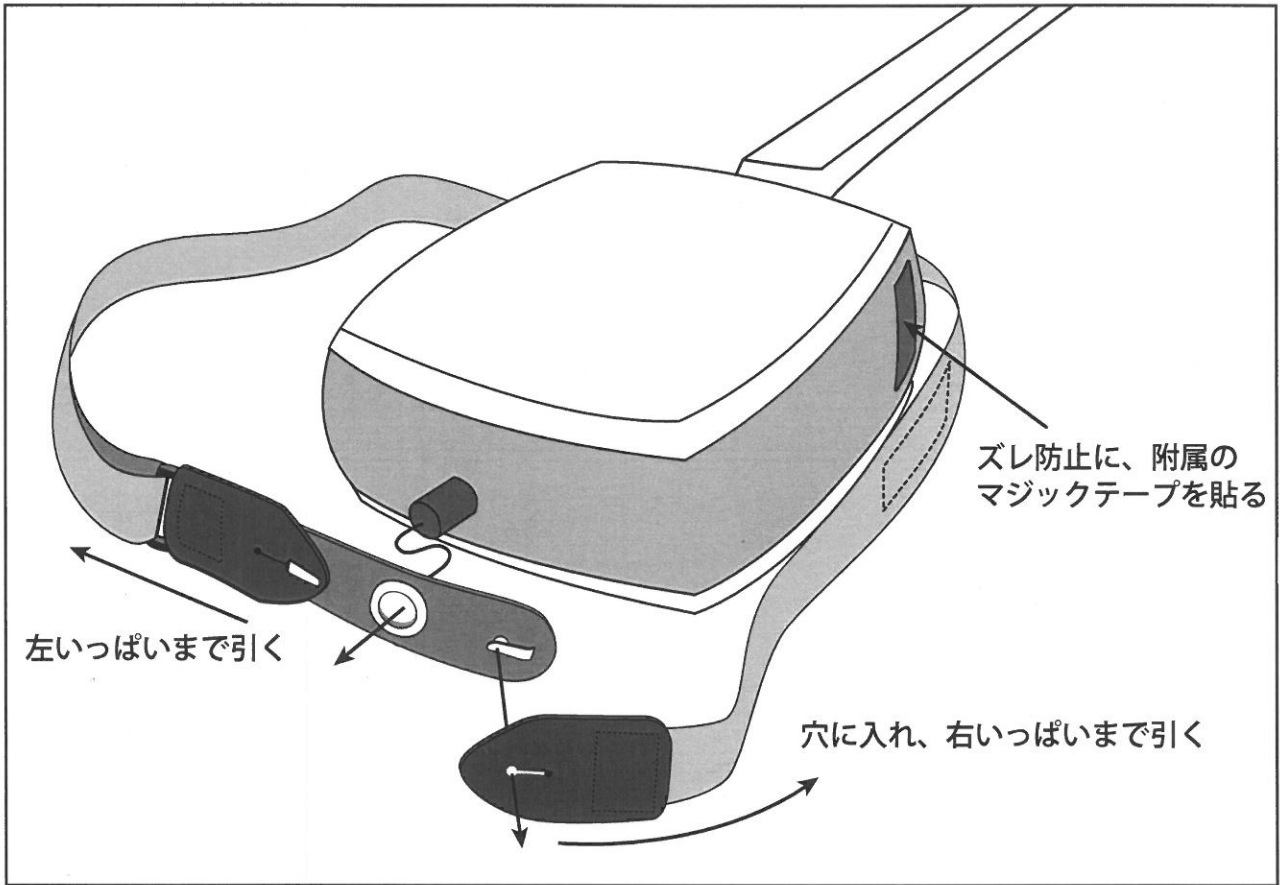

T-3-SP 取付け説明書 JP-SW JP-UN との組合せ

T- 取付け説明書 (JP-SW との組合せ)

○.T.O ストラップ工房

(オーティーオー)

G-1300(黒のみ)

G-1500(各色・柄) 取付け説明書 (JP-S との組合せ)

左いっぱいまで引く

JP-S-2

取付けた上から
セットして下さい

G-1300-S
(ひもとセット)

G-1500-SP
(ささえひもとセット)

O.T.O ストラップ工房

(オーティーオー)