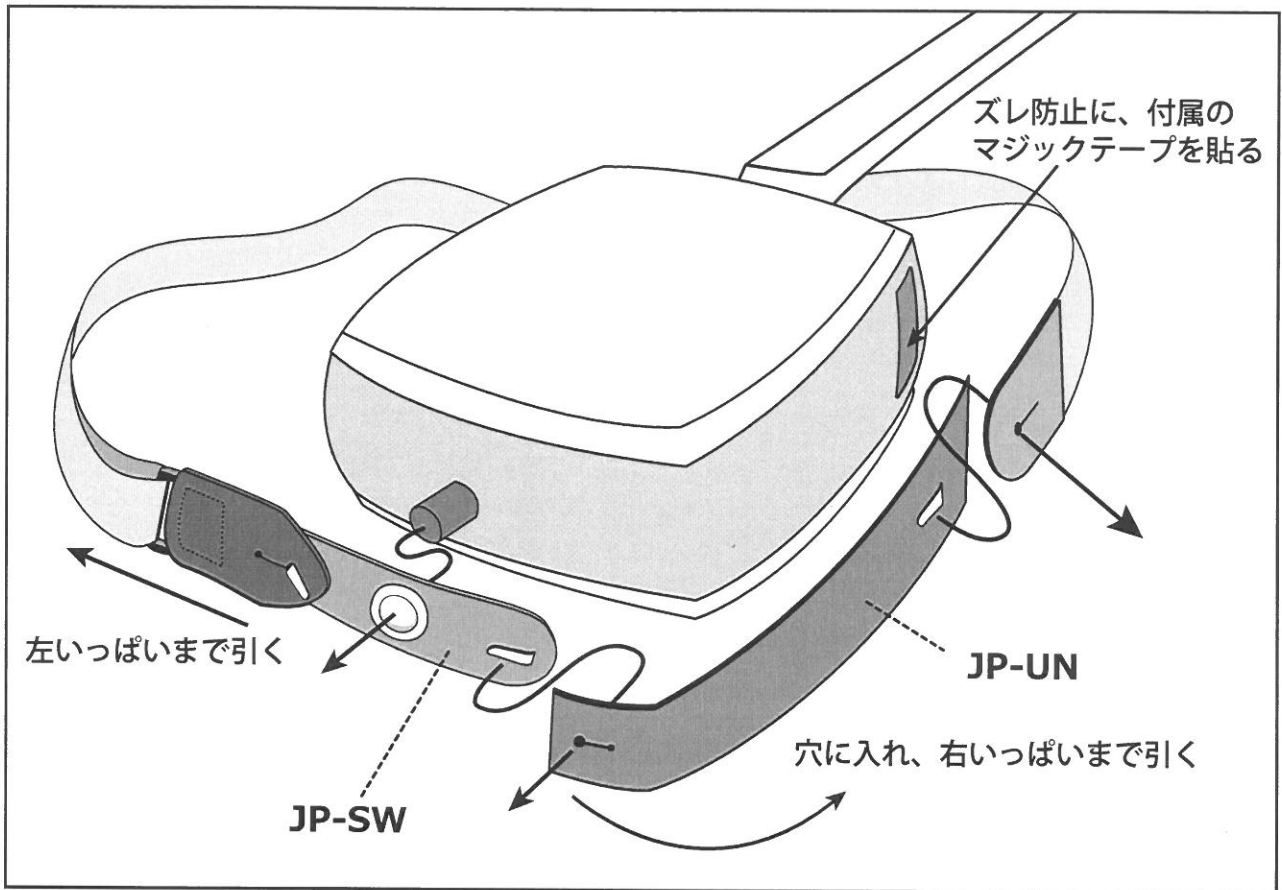

T-3-SP 取付け説明書 JP-SW JP-UN との組合せ

T- 取付け説明書 (JP-SW との組合せ)

○.T.O ストラップ工房

(オーティーオー)

G-1300(黒のみ)

G-1500(各色・柄) 取付け説明書 (JP-S との組合せ)

左いっぱいまで引く

JP-S-2

取付けた上から
セットして下さい

G-1300-S
(ひもとセット)

G-1500-SP
(ささえひもとセット)

O.T.O ストラップ工房

(オーティーオー)