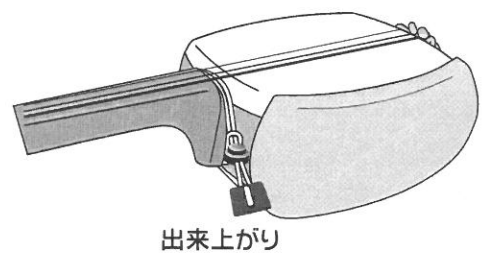

G-1500-SP
(ささえひもとセット)