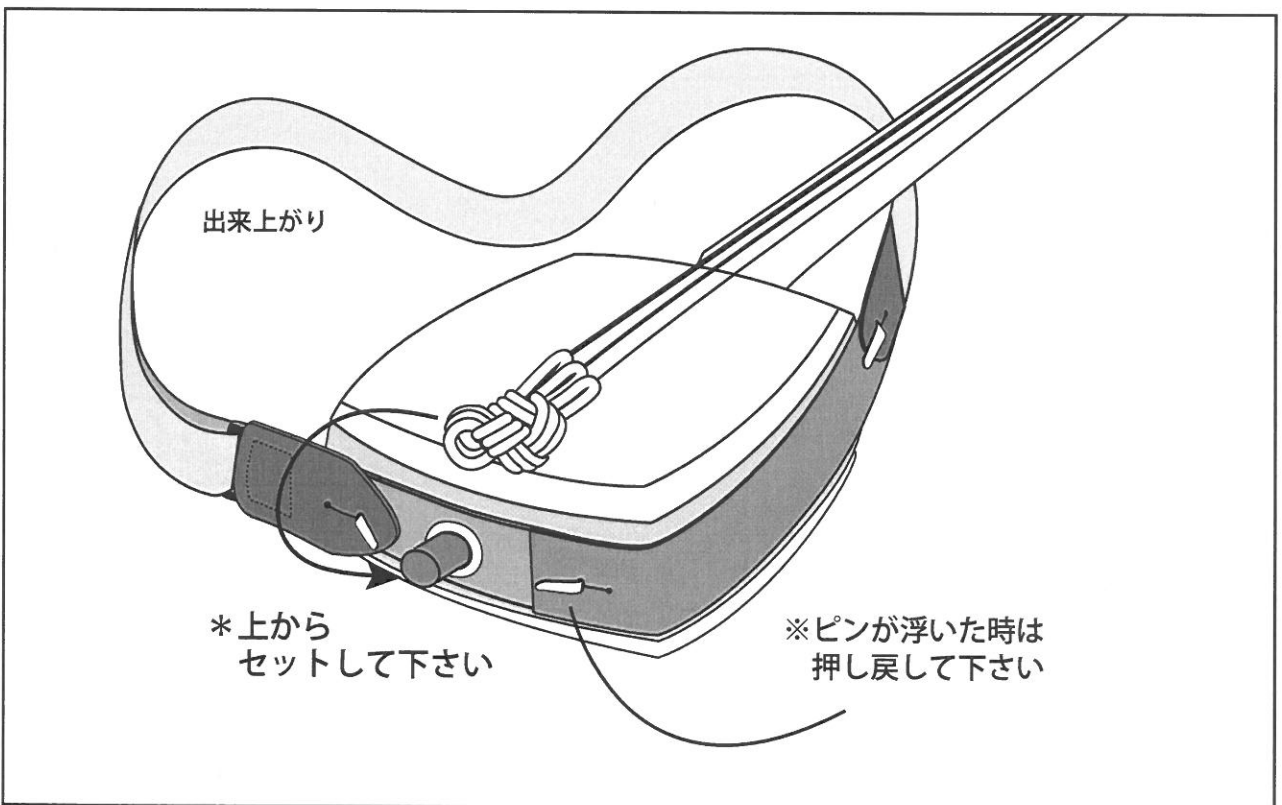

T-3-SP 取付け説明書 JP-SW JP-UN との組合せ

T- 取付け説明書 (JP-SW との組合せ)

○.T.O ストラップ工房

(オーティーオー)

G-1300(黒のみ)

G-1500(各色・柄) 取付け説明書 (JP-S との組合せ)

左いっぱいまで引く

JP-S-2

取付けた上から
セットして下さい

G-1300-S
(ひもとセット)

G-1500-SP
(ささえひもとセット)

O.T.O ストラップ工房

(オーティーオー)