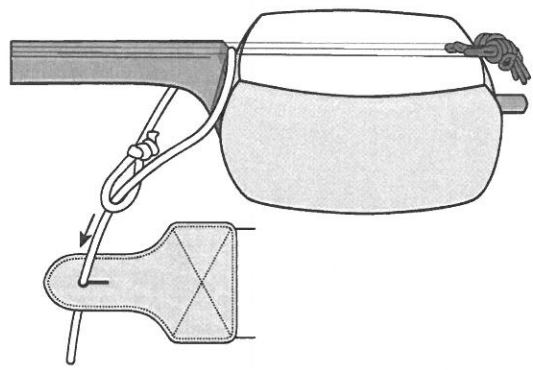

T-3-SP 取付け説明書 JP-SW JP-UN との組合せ

T- 取付け説明書 (JP-SW との組合せ)

○.T.O ストラップ工房

(オーティーオー)

G-1300(黒のみ)

G-1500(各色・柄) 取付け説明書 (JP-S との組合せ)

左いっぱいまで引く

JP-S-2

取付けた上から
セットして下さい

G-1300-S
(ひもとセット)

G-1500-SP
(ささえひもとセット)

O.T.O ストラップ工房

(オーティーオー)