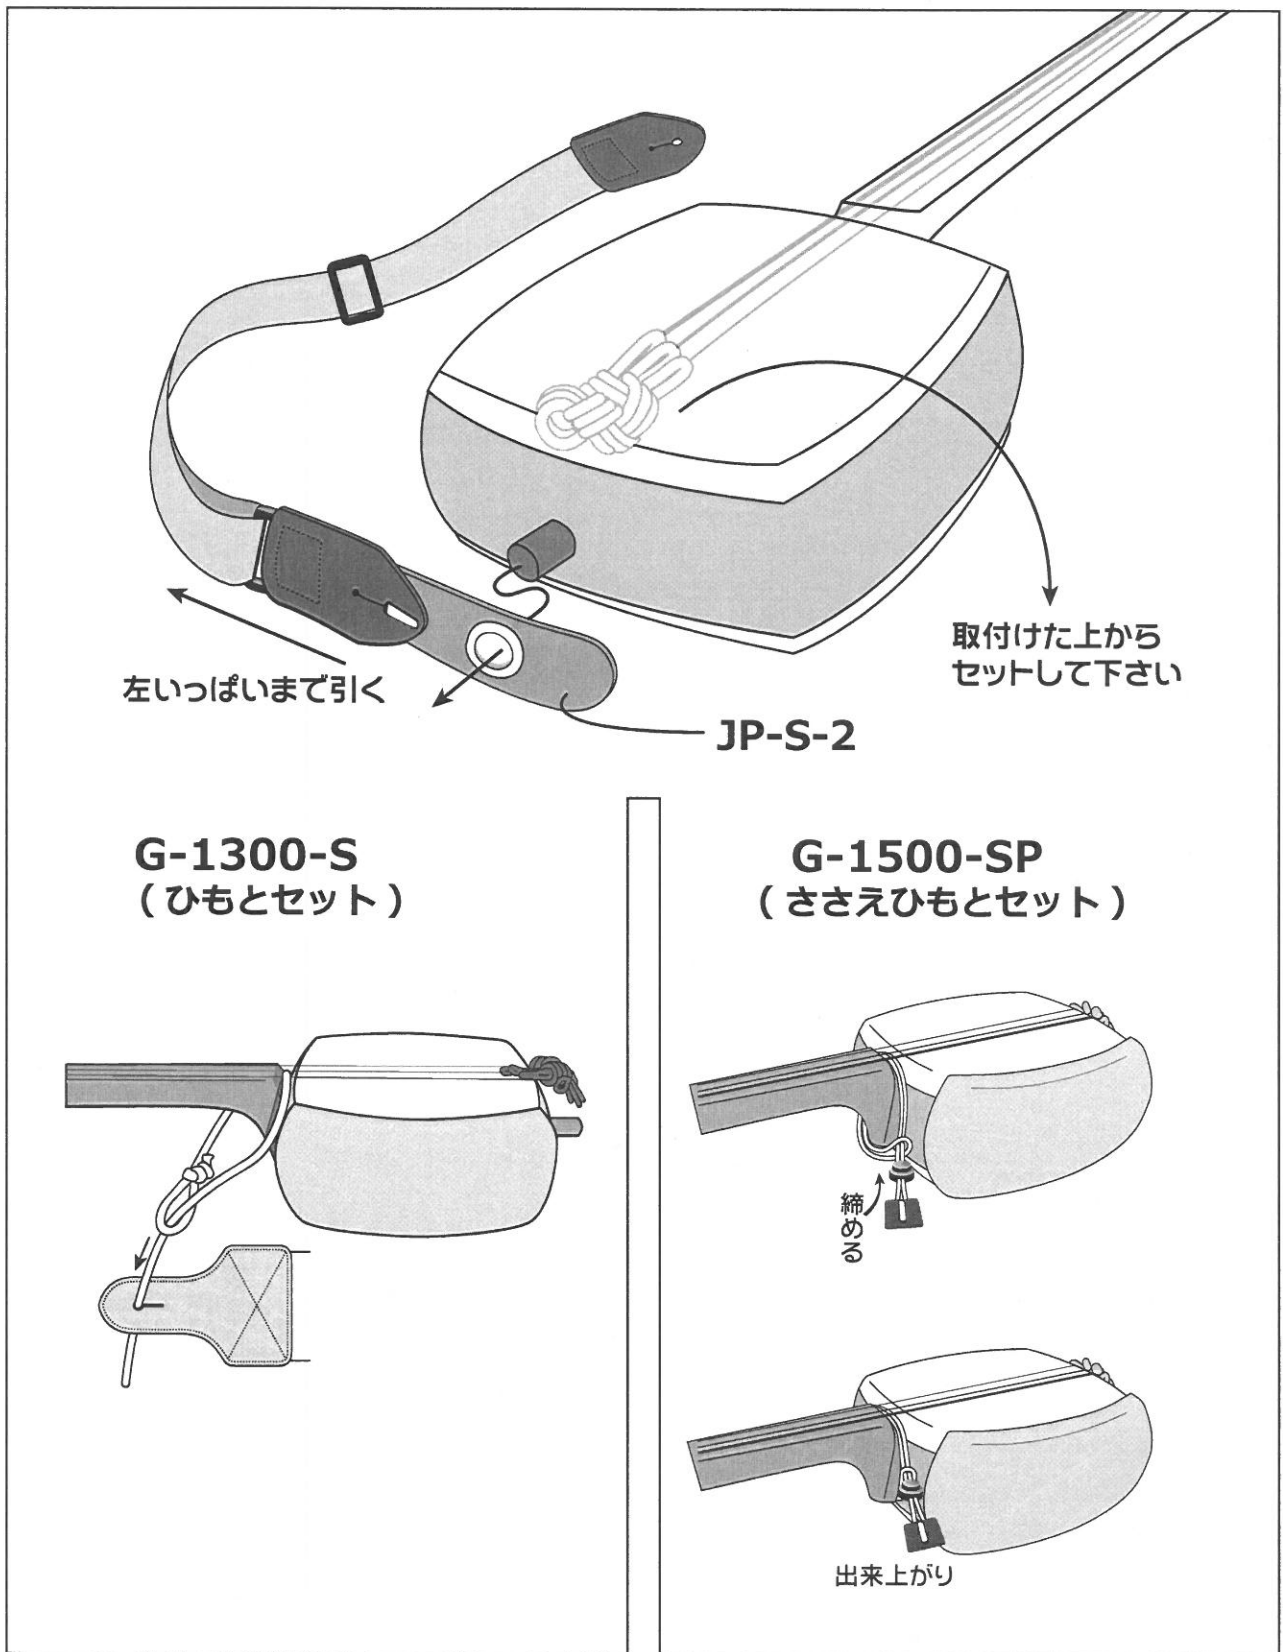

T-3-SP 取付け説明書 JP-SW JP-UN との組合せ

T- 取付け説明書 (JP-SW との組合せ)

○.T.O ストラップ工房

(オーティーオー)

G-1300(黒のみ)

G-1500(各色・柄) 取付け説明書 (JP-S との組合せ)

左いっぱいまで引く

JP-S-2

取付けた上から
セットして下さい

G-1300-S
(ひもとセット)

G-1500-SP
(ささえひもとセット)

O.T.O ストラップ工房

(オーティーオー)