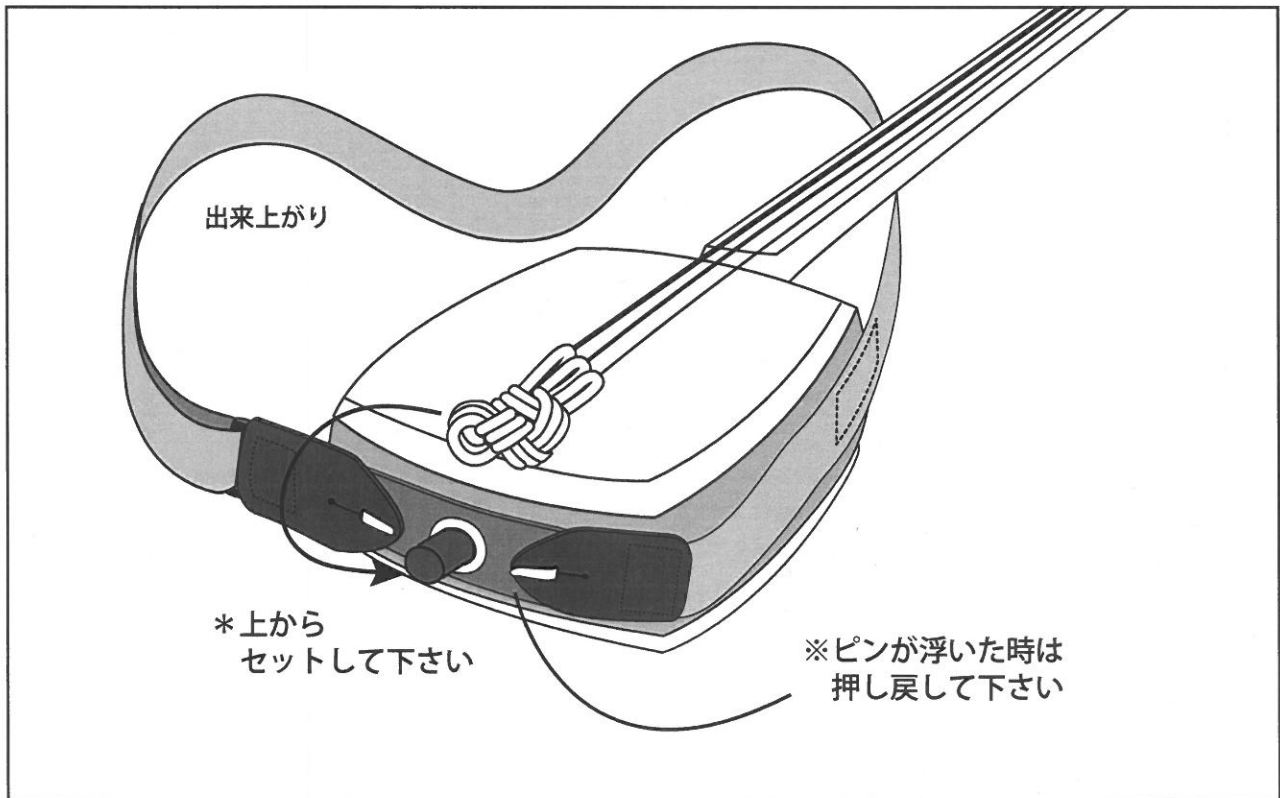

T-3-SP 取付け説明書 JP-SW JP-UN との組合せ

T- 取付け説明書 (JP-SW との組合せ)

○.T.O ストラップ工房

(オーティーオー)

G-1300(黒のみ)

G-1500(各色・柄) 取付け説明書 (JP-S との組合せ)

左いっぱいまで引く

JP-S-2

取付けた上から
セットして下さい

G-1300-S
(ひもとセット)

G-1500-SP
(ささえひもとセット)

O.T.O ストラップ工房

(オーティーオー)