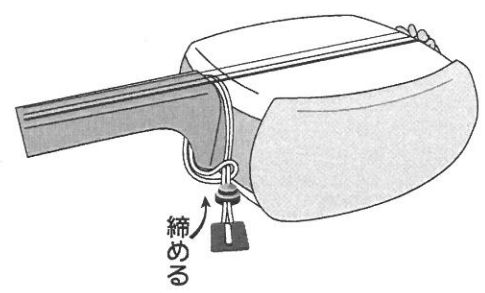

T-3-SP 取付け説明書 JP-SW JP-UN との組合せ

T- 取付け説明書 (JP-SW との組合せ)

○.T.O ストラップ工房

(オーティーオー)

G-1300(黒のみ)

G-1500(各色・柄) 取付け説明書 (JP-S との組合せ)

左いっぱいまで引く

JP-S-2

取付けた上から
セットして下さい

G-1300-S
(ひもとセット)

G-1500-SP
(ささえひもとセット)

O.T.O ストラップ工房

(オーティーオー)